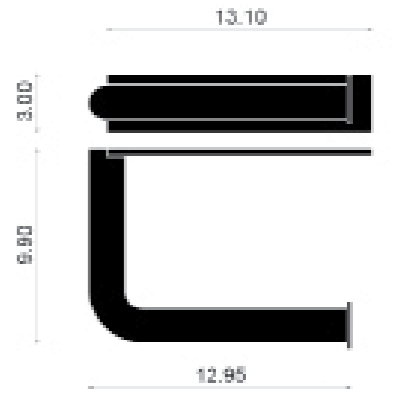

“jp”
60*42

tecnic

accessori
accessories

design minimale in ricerca del dialogo con
la rubinetteria classica e di design

porta salvietta

dimensioni (lunghezza)
60-45-30

“nina”

porta rotolo

appendiabiti
singolo

appendiabiti
doppio

appendiabiti
singolo
doppio

portarotolo

portasalviette
60

portasalviette
45

portasalviette
30

mensola portasalviette
pianta