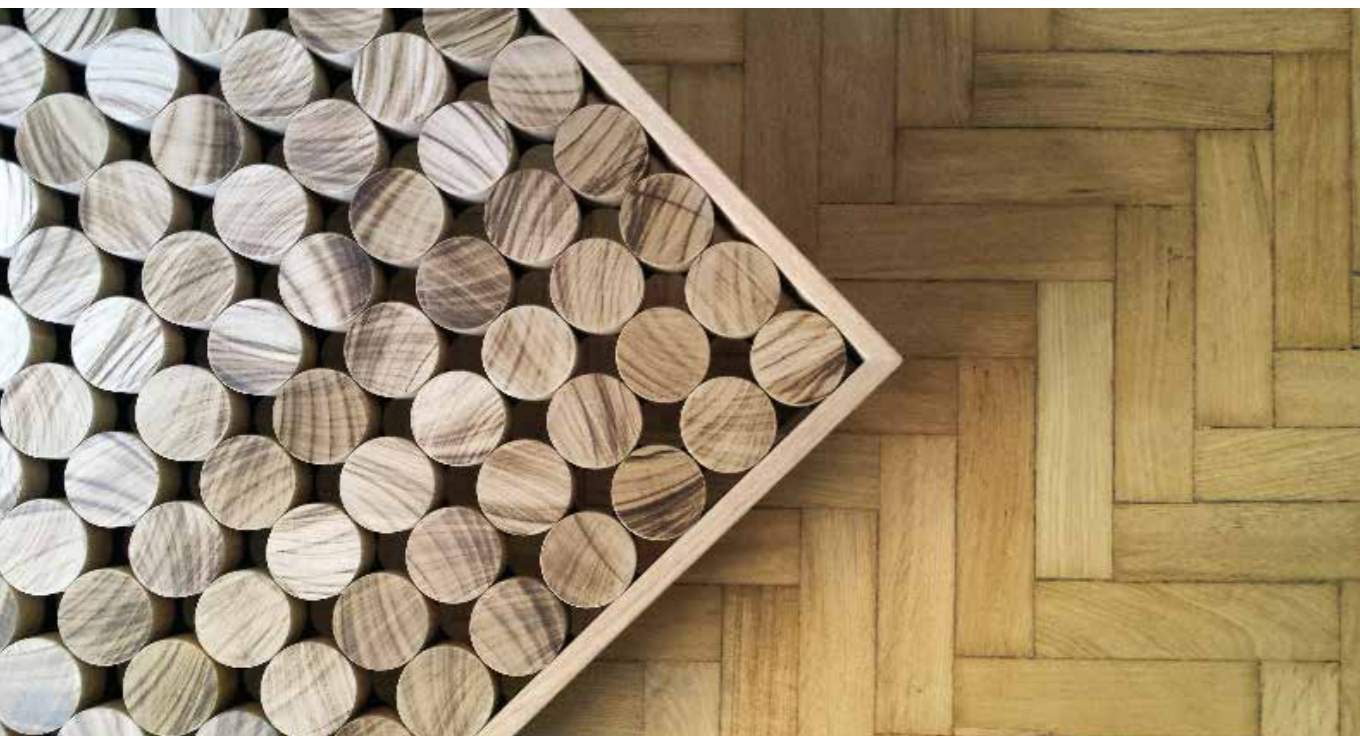

mensola portasalviette
con portasalviette

mensola portasalviette
con portasalviette

tavolino basso coffee table

in legno massello teka, evoca
nella sua semplice complessità
un ricercato equilibrio tra pieni e vuoti.
ogni cilindro e' un pezzo unico combinando
qualità estetica e artigianalità.