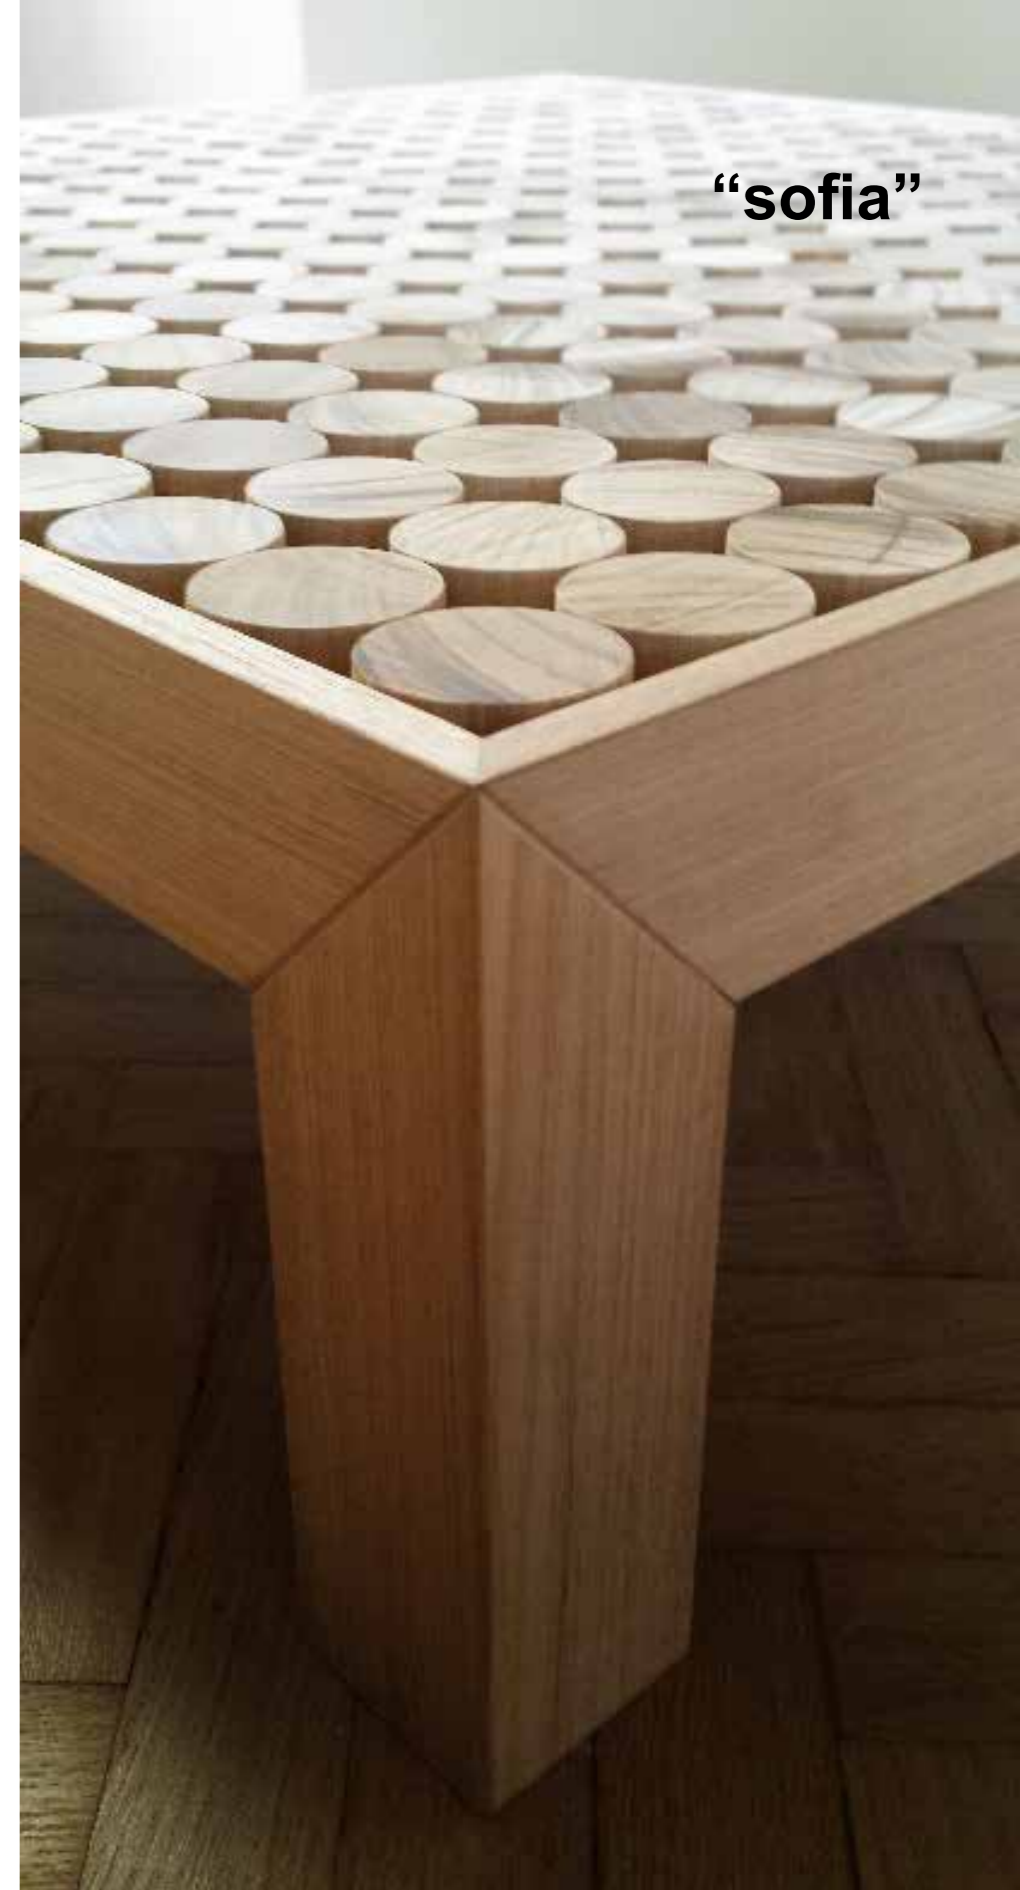

mensola portasalviette
con portasalviette

mensola portasalviette
con portasalviette

tavolino basso coffee table

in legno massello teka, evoca
nella sua semplice complessità
un ricercato equilibrio tra pieni e vuoti.
ogni cilindro e' un pezzo unico combinando
qualità estetica e artigianalità.

“sofia”
110*110

misure a richiesta

tecnic

tavolo basso dimensioni standard

Cobogò

in gesso superceramico,
reinterpreta un elemento tipico della tradizione
architettonica brasiliana con
materiali e disegni contemporanei