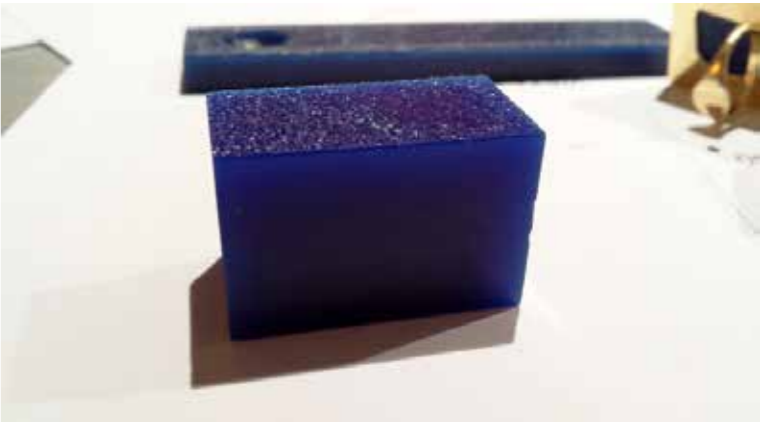

“sofia”
110*110

misure a richiesta

tecnic

tavolo basso dimensioni standard

Cobogò

in gesso superceramico,
reinterpreta un elemento tipico della tradizione
architettonica brasiliana con
materiali e disegni contemporanei

"leone"
30*20*7

tecnic
modulo singolo

maniglie classiche

handles

design contemporaneo che dialoga con gli interni classici dei palazzi storici di tutta Europa. serie preziosa ed esclusiva nata dalla collaborazione tra la designer italo/brasiliana Monica Freitas Geronimi ed il raffinato gioielliere milanese Efrem Guidi.

maniglie classiche
handles

“L'esaltazione della materia
attraverso la lavorazione dei metalli”

porta romana

maniglie classiche
handles

“L'antica arte della fusione dei metalli
incontra le forme della natura”