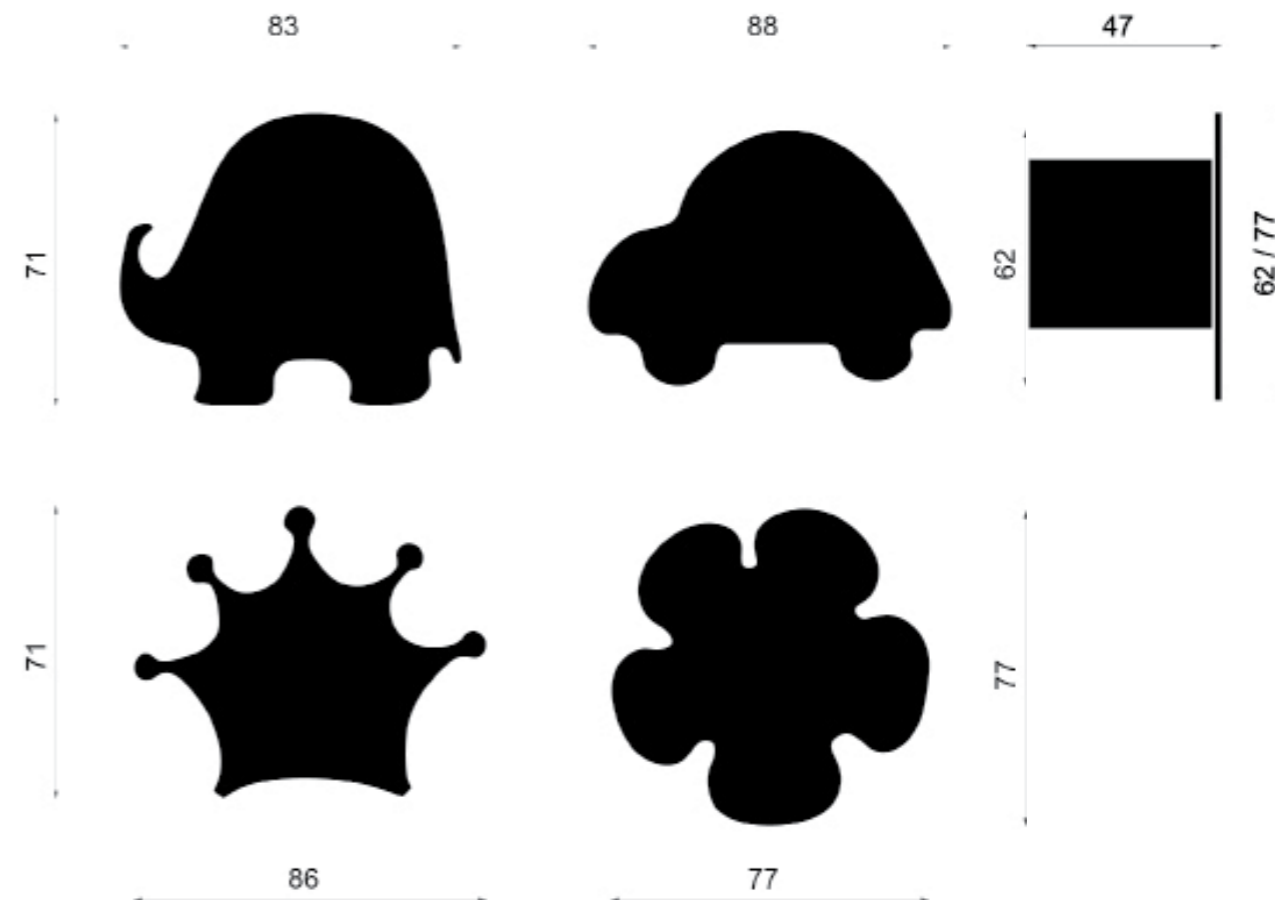

“kids”

tecnic

appendini serie

famiglia kids
“flower”
scaldasalvietta e appendiabito

appendiabiti
singolo