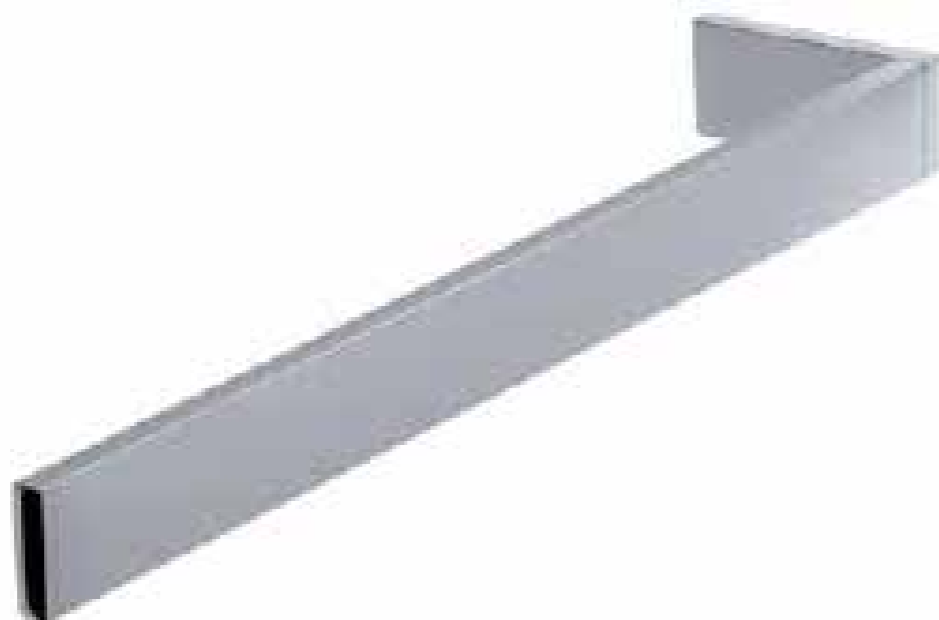

dimensioni (lunghezza)
60-45-30

“deep”

dettaglio attacco parete

porta salviette
porta rotolo
appendini

mensole
porta sapone
spazzolino
dosatore sspone

tecnici
accessori serie

portasalviette

portarotolo