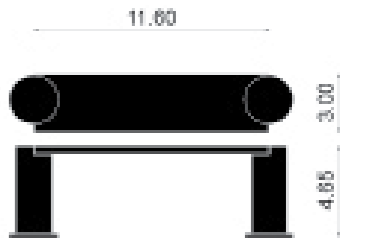

“jp”
60*42

tecnic

accessori
accessories

design minimale in ricerca del dialogo con
la rubinetteria classica e di design

porta salvietta

dimensioni (lunghezza)
60-45-30

“nina”

porta rotolo

appendiabiti
singolo

appendiabiti
doppio

appendiabiti
singolo
doppio

portarotolo

portasalviette
60

portasalviette
45

portasalviette
30

mensola portasalviette
pianta