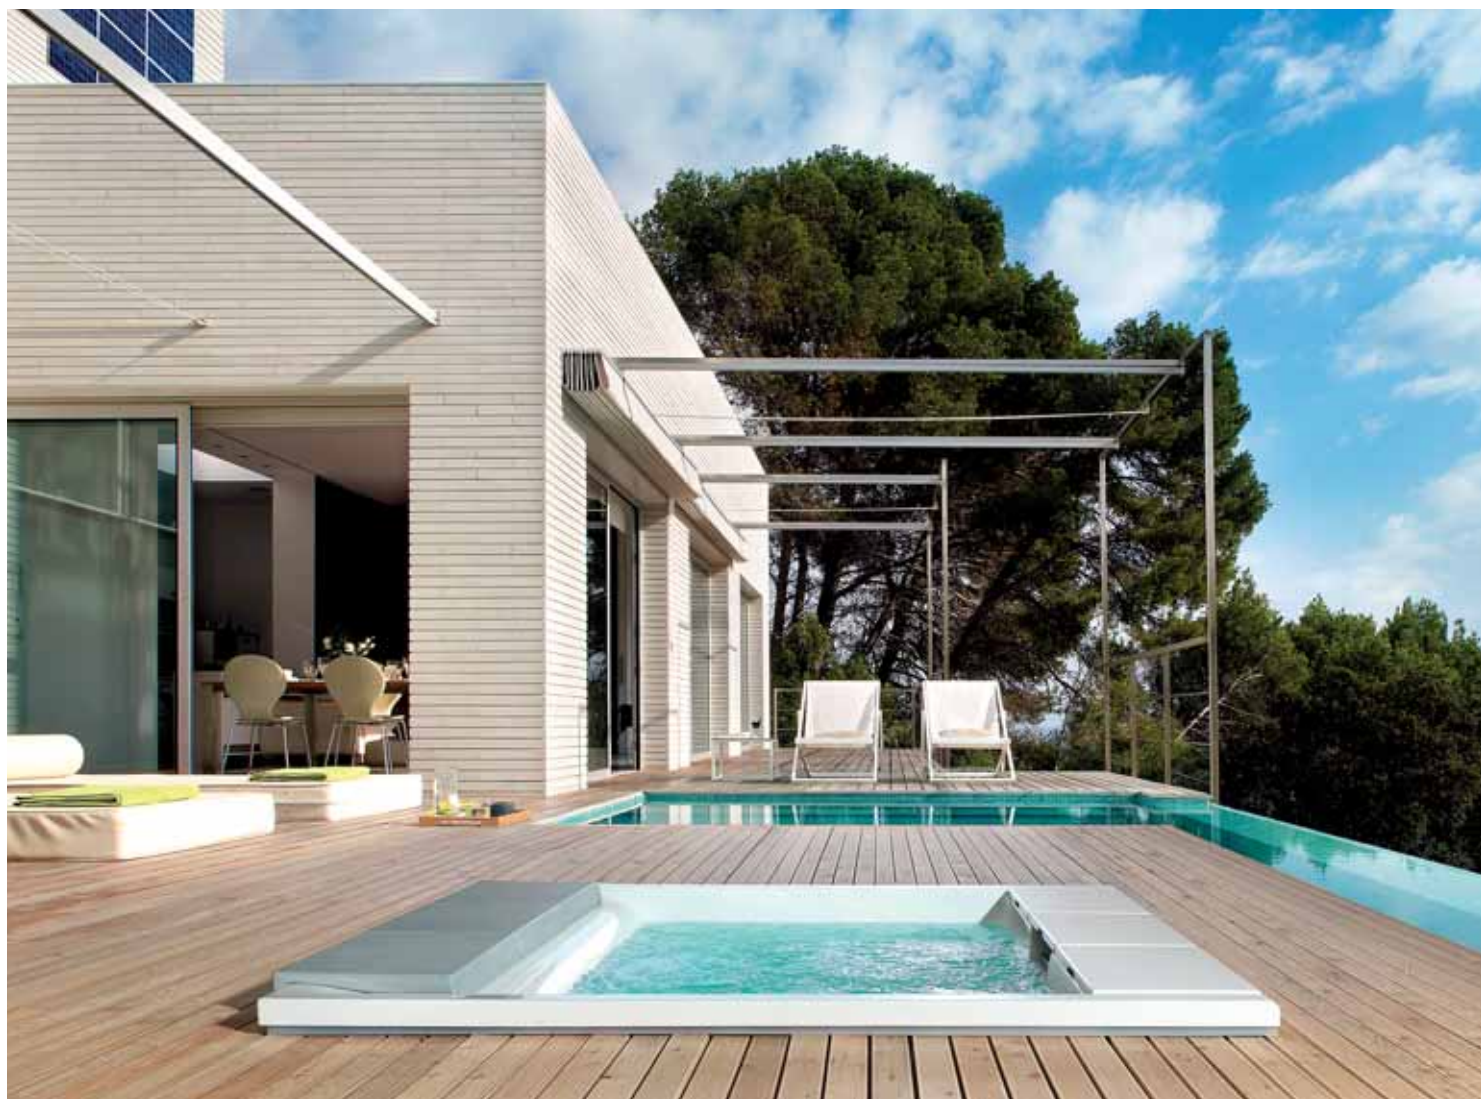

## **LA BELLEZZA DELL'ACQUA OGNI GIORNO. E IN OGNI AMBIENTE.**

Teuco, il primo trattamento di bellezza per la persona e per gli ambienti del vivere.

A partire da Seaside, il progetto firmato Talocci design che prende vita dal concetto di bellezza e benessere multisensoriale, applicandolo via via alla zona living, all'outdoor e alla stanza da bagno.

### **Seaside T07 per la zona living,**

il primo grande successo della serie Seaside.  
Un progetto capace di rivoluzionare  
la concezione stessa della vasca, che "esce" dal bagno  
per approdare in camera da letto o in salotto.

Un comfort elegante e totale, da vivere anche in due.  
Emozioni naturali con le bollicine dei 16 jet blower.  
Rubinetteria nascosta, illuminazione d'ambiente,  
cascata d'acqua, morbidi cuscini su cui rilassarsi  
anche quando non si è in vasca,  
per sensazioni uniche in ogni momento, anche di notte.

## **Hydrospa Seaside 640, la minipiscina incontra il design:**

la bellezza di Seaside esce nell'outdoor, per diventare protagonista in giardino, in un patio o una veranda, su un terrazzo.

Seaside 640 crea un'atmosfera unica e multisensoriale: acqua in movimento, luci soffuse e Cromoexperience, morbidi cuscini, frigo bar, suoni avvolgenti grazie al sistema audio collegabile all'iPod.