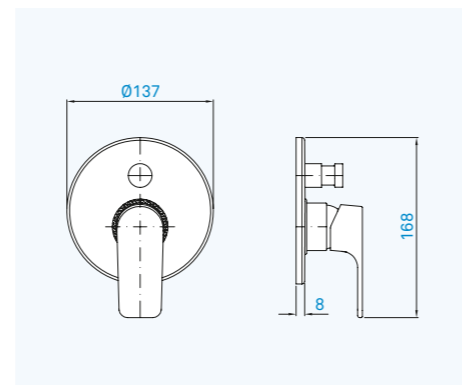

ZWN134+R99684