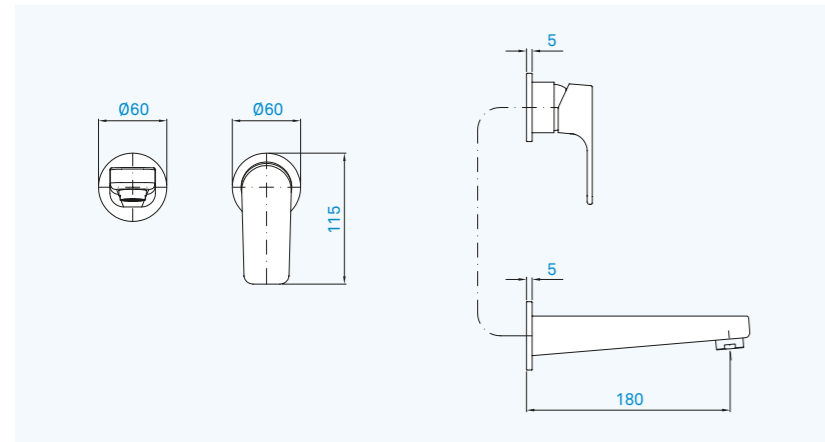

ZWN632+R99499