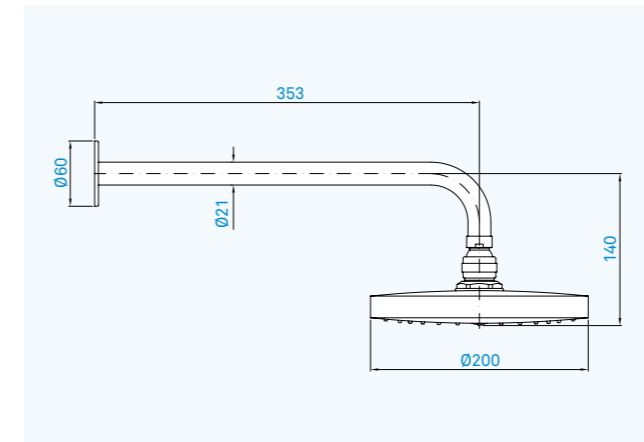

Z94182-Z93027