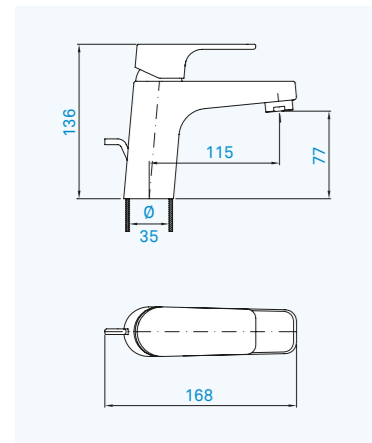

TECHNICAL INFORMATION

ZWN590